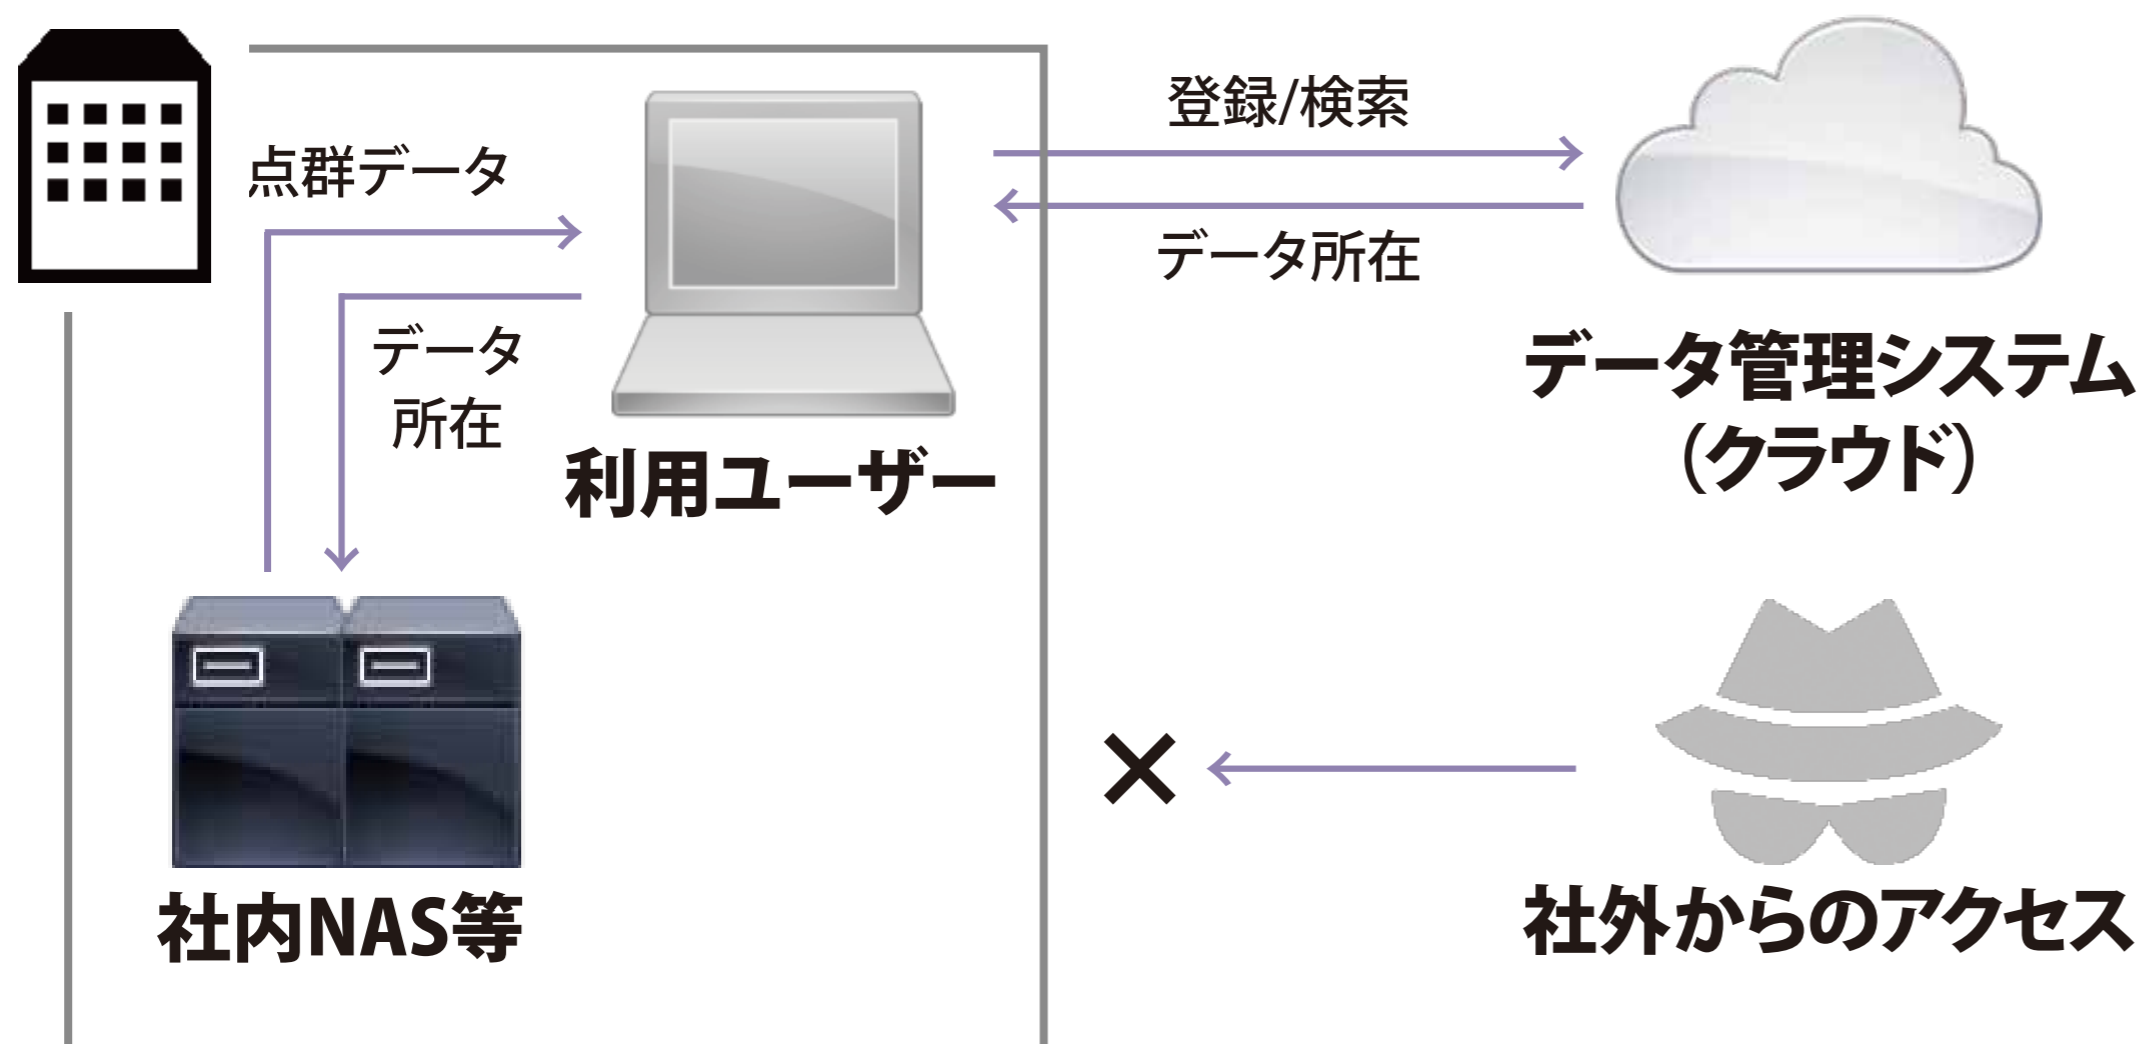

点群データ管理システム

[共同開発]

◆増え続ける点群計測データの保管と利活用促進に◆

- ▶ 点群データを地図アプリライクにビジュアル管理
- ▶ データ保管先はオンプレ対応!データ流出リスク回避
- ▶ 豊富なデータ登録項目と検索機能

2Dマップにデータ範囲をマークして登録

点群データが存在する範囲を2Dマップ上にマーク、関連情報・ファイルを合わせて保存できます。地図アプリを眺めるようにデータ存在範囲が確認できるため、検索漏れによる見落としも防止できます。

データ保管先オンプレミス対応

データ保管先をショートカットとして登録するため、オンプレ・クラウドどちらもOK (混在可) データ取り扱い契約等でクラウド保管が禁止されている場合にも対応できます。

豊富な登録項目と検索機能

豊富に用意された登録項目。年月日はもちろん発注元や登録者情報も備えています。全項目検索対象となるため容易に絞り込み出来ます。