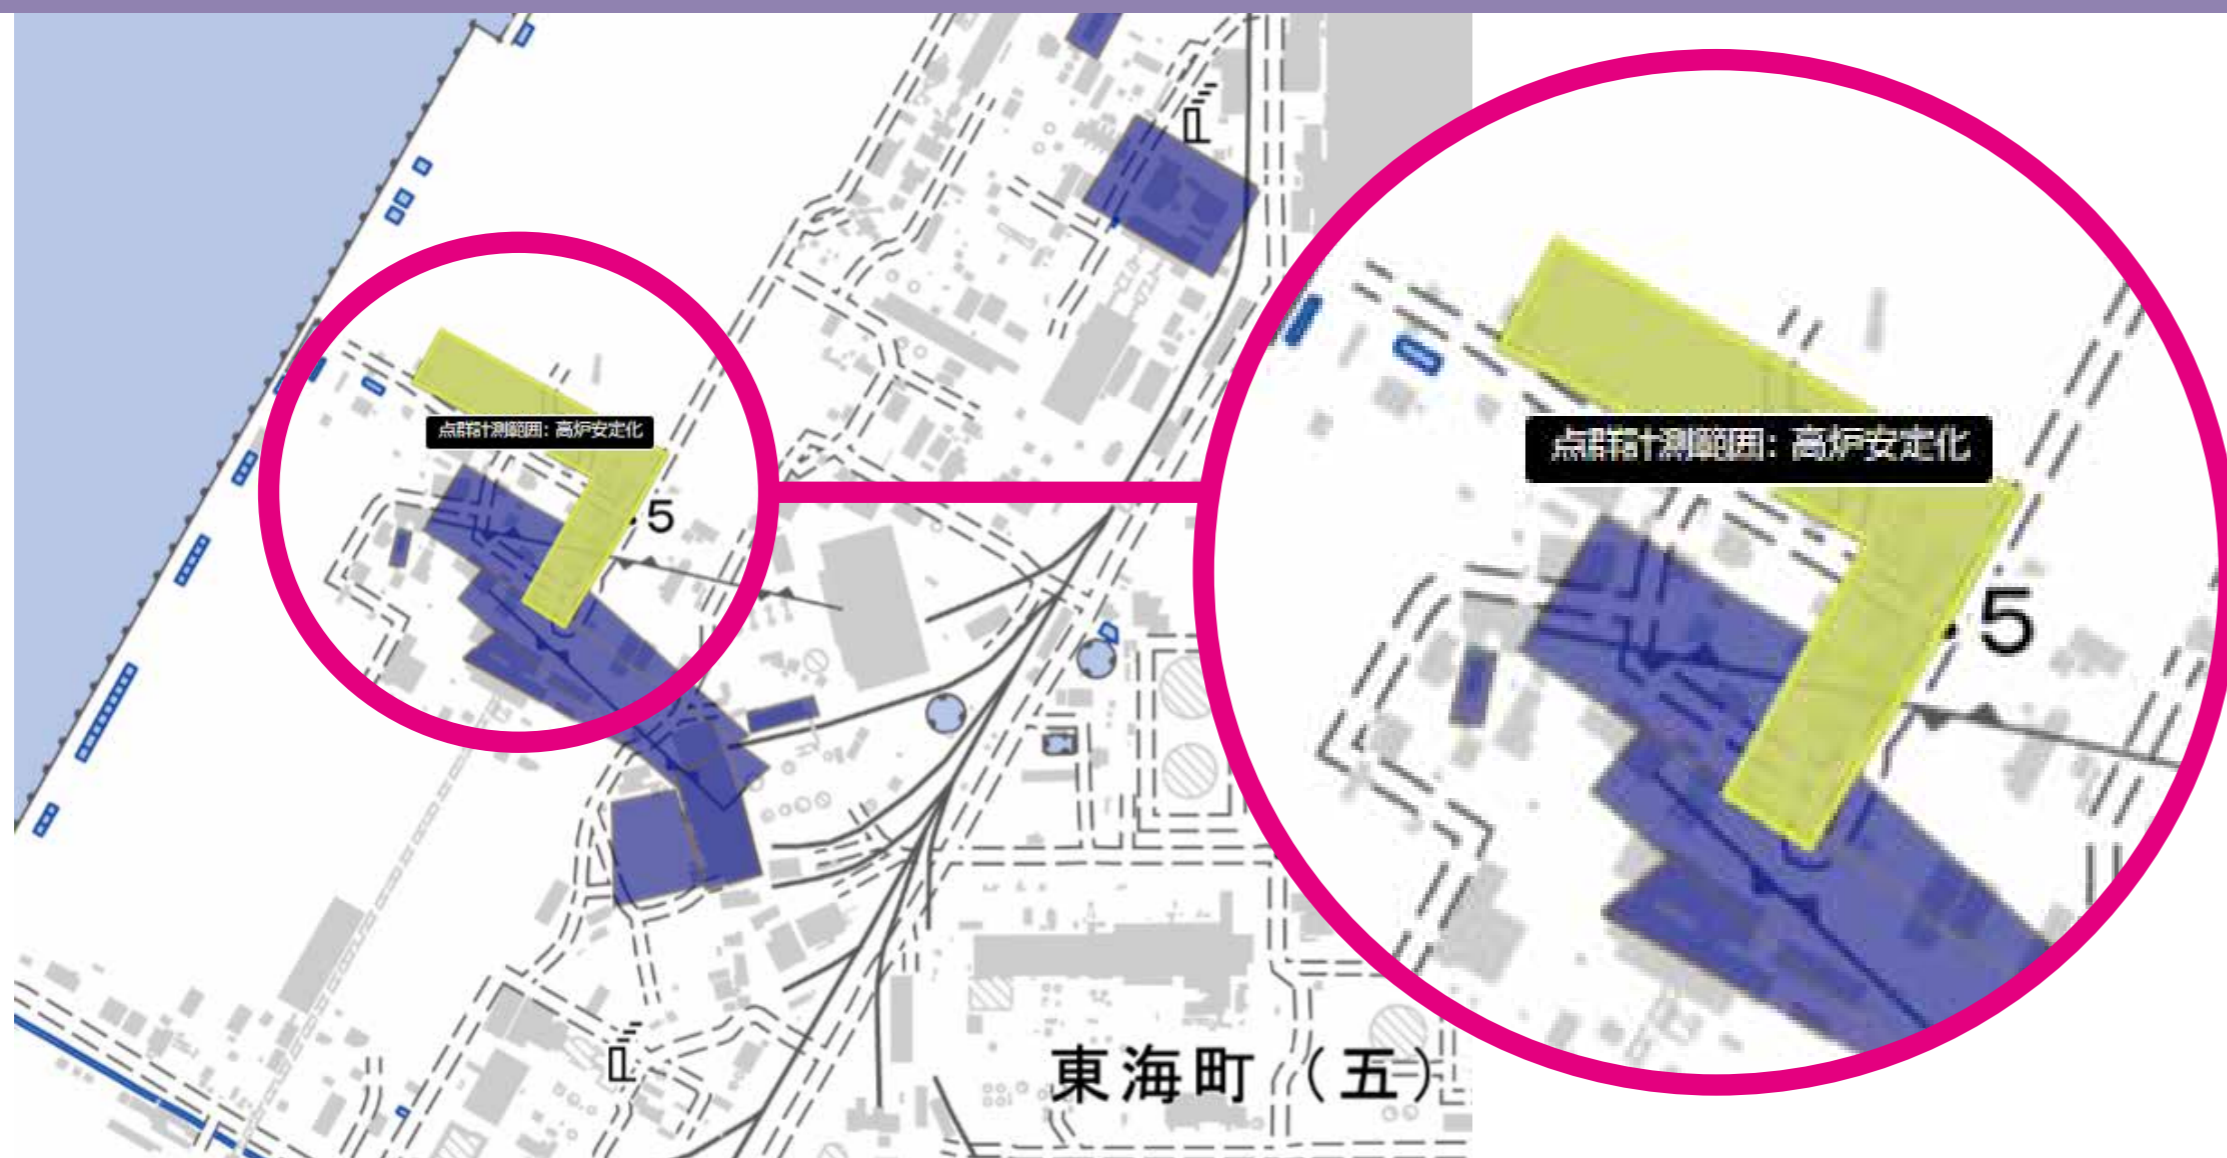

点群データ管理システム

[共同開発]

◆増え続ける点群計測データの保管と利活用促進に◆

- ▶ 点群データを地図アプリライクにビジュアル管理
- ▶ データ保管先はオンプレ対応!データ流出リスク回避
- ▶ 豊富なデータ登録項目と検索機能

2Dマップにデータ範囲をマークして登録

点群データが存在する範囲を2Dマップ上にマーク、関連情報・ファイルを合わせて保存できます。地図アプリを眺めるようにデータ存在範囲が確認できるため、検索漏れによる見落としも防止できます。